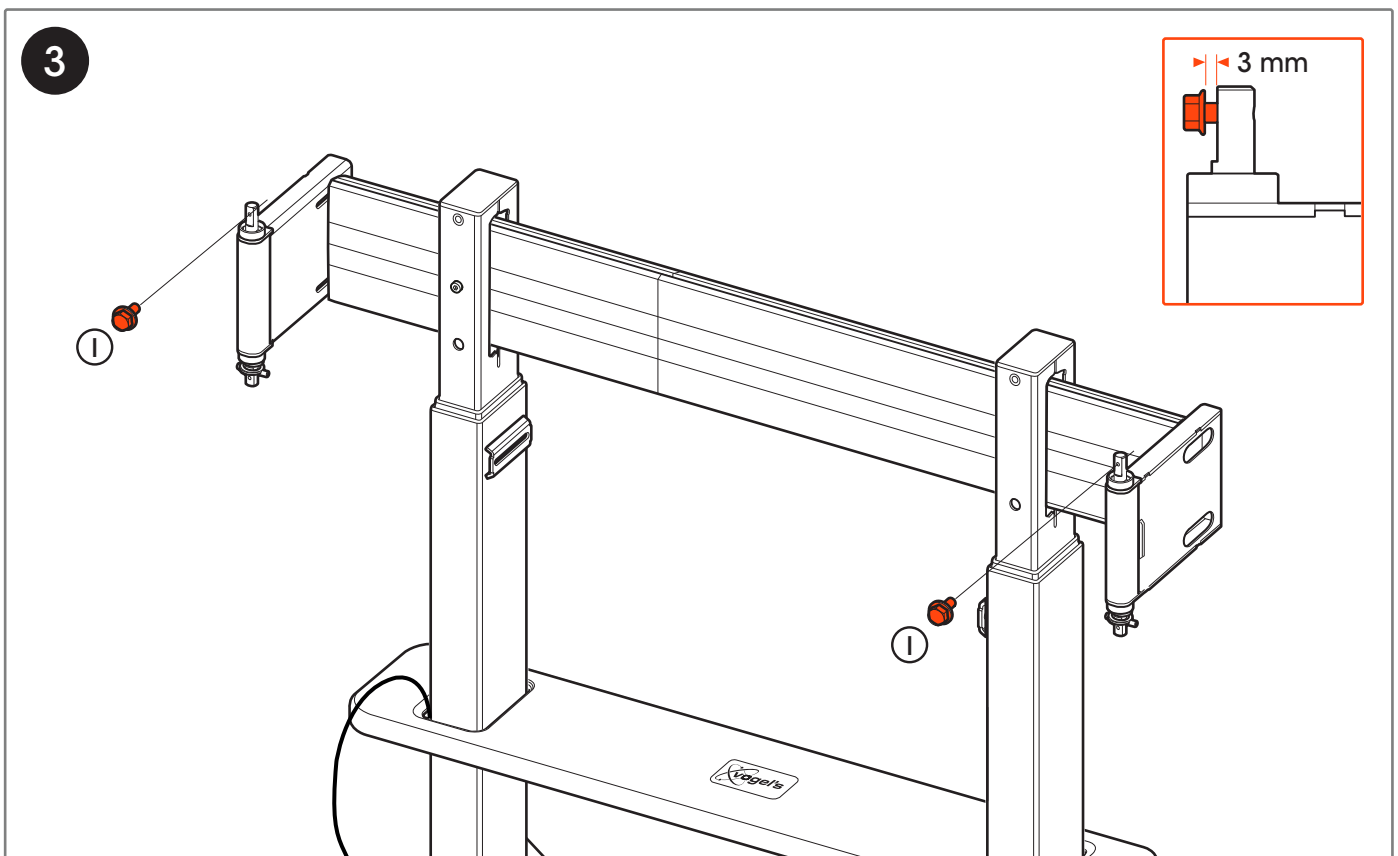

RISE

White board set

A216 A226
A217 A227
A218 A228

Installation Manual

DE Produkthandbuch
FR Manuel de produit
NL Producthandleiding

CONTENTS

Mounting Instructions	3
Notes	9
Contact Details	12

6 ADJUST WHITEBOARD SET