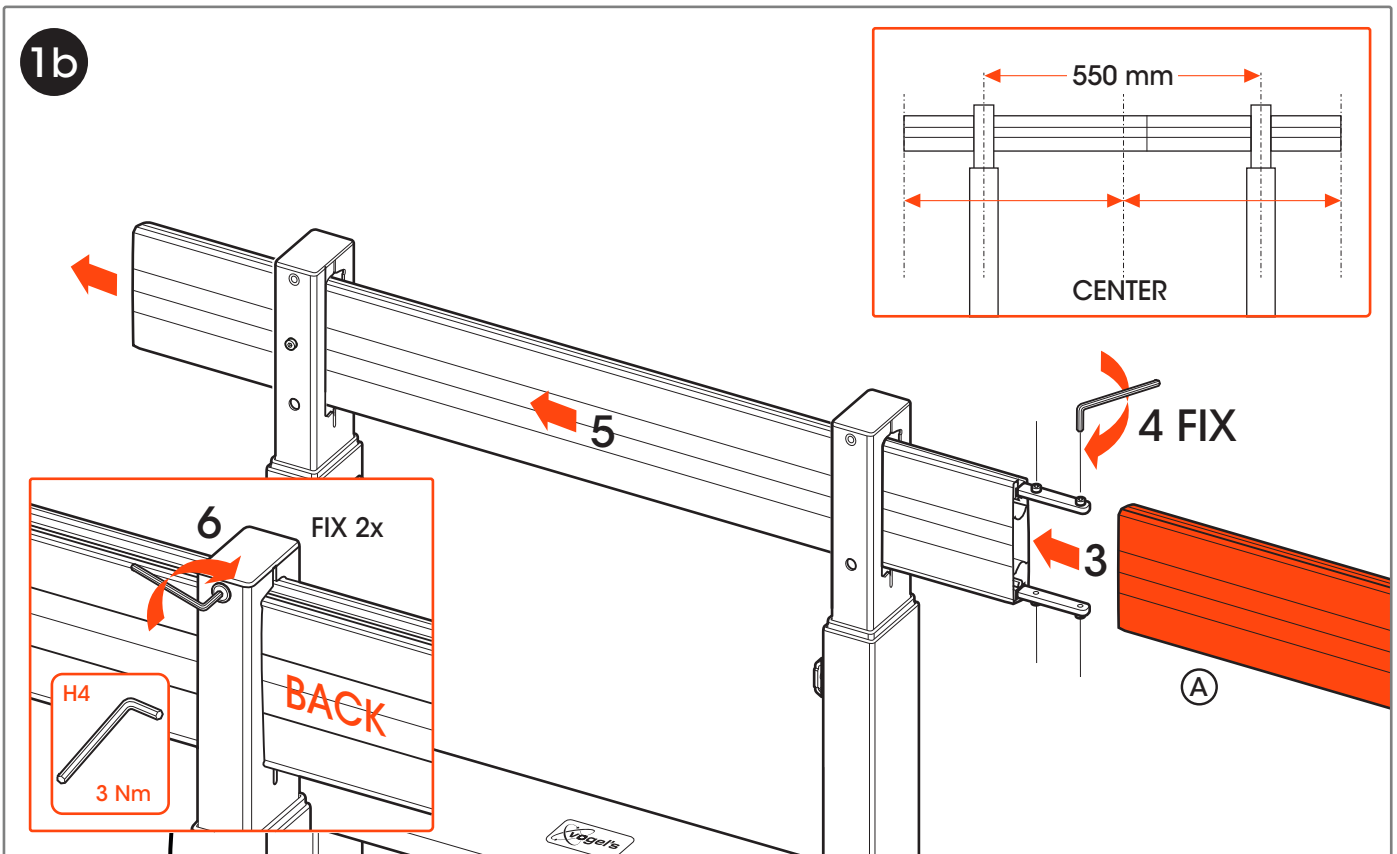

RISE

White board set

A216 A226
A217 A227
A218 A228

Installation Manual

DE Produkthandbuch
FR Manuel de produit
NL Producthandleiding

CONTENTS

Mounting Instructions	3
Notes	9
Contact Details	12

6 ADJUST WHITEBOARD SET