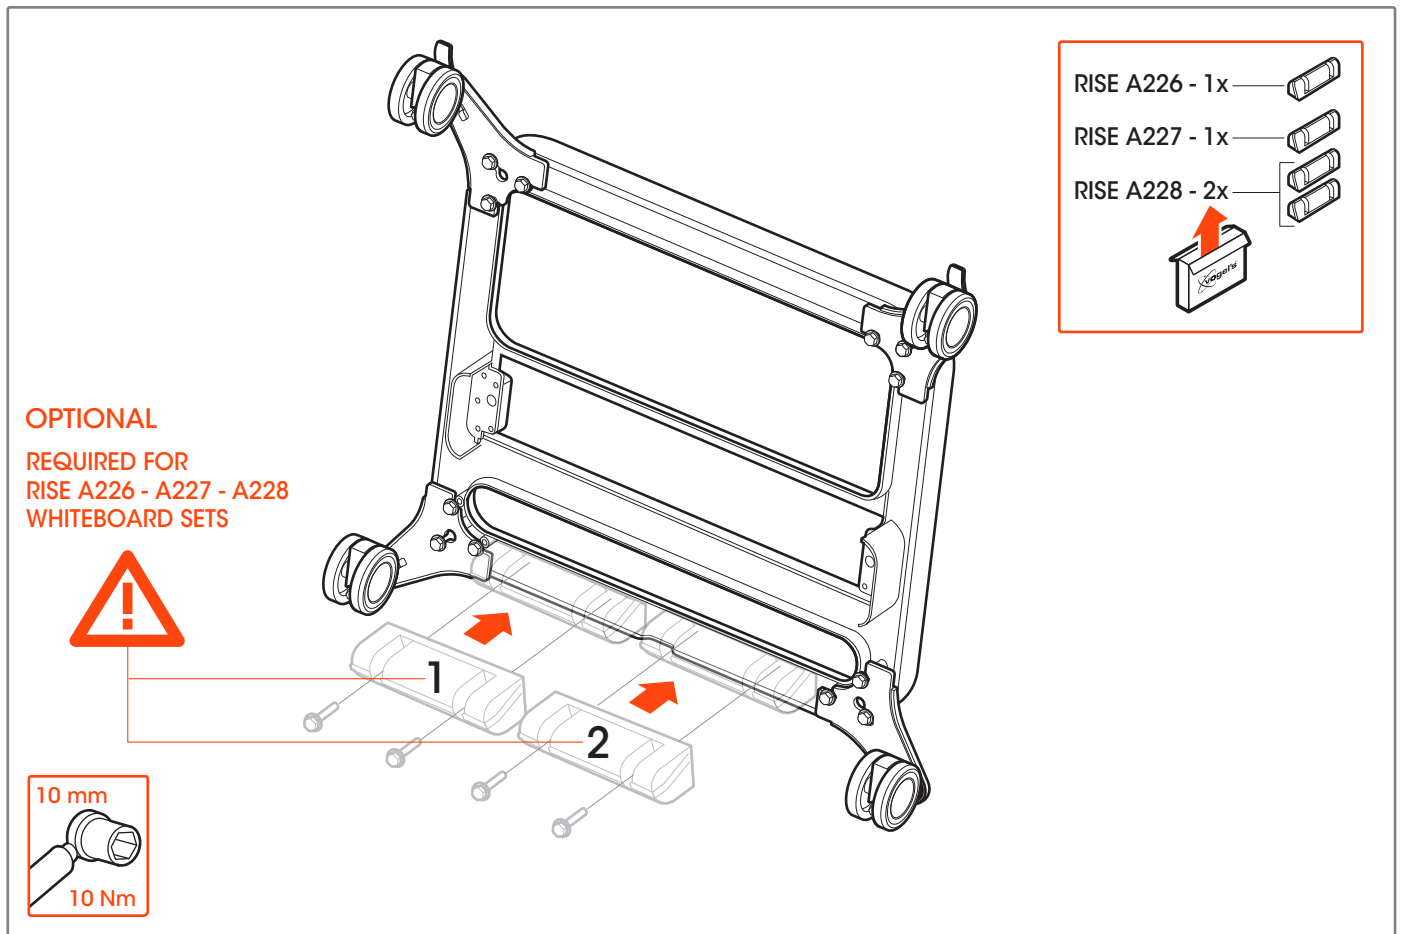

RISE

White board set

A216 A226
A217 A227
A218 A228

Installation Manual

DE Produkthandbuch
FR Manuel de produit
NL Producthandleiding

CONTENTS

Mounting Instructions	3
Notes	9
Contact Details	12

6 ADJUST WHITEBOARD SET