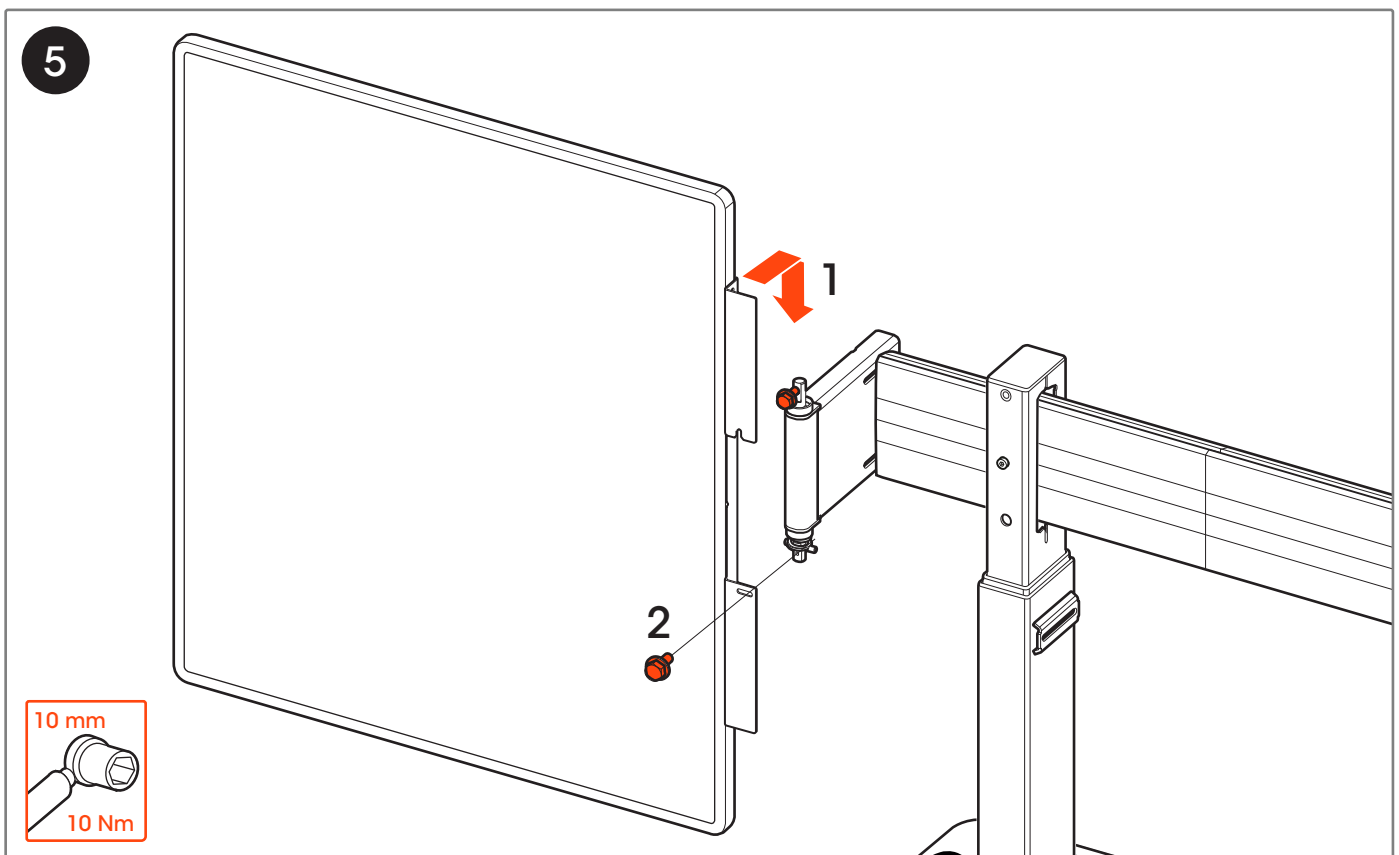

RISE

White board set

A216 A226
A217 A227
A218 A228

Installation Manual

DE Produkthandbuch
FR Manuel de produit
NL Producthandleiding

CONTENTS

Mounting Instructions	3
Notes	9
Contact Details	12

6 ADJUST WHITEBOARD SET