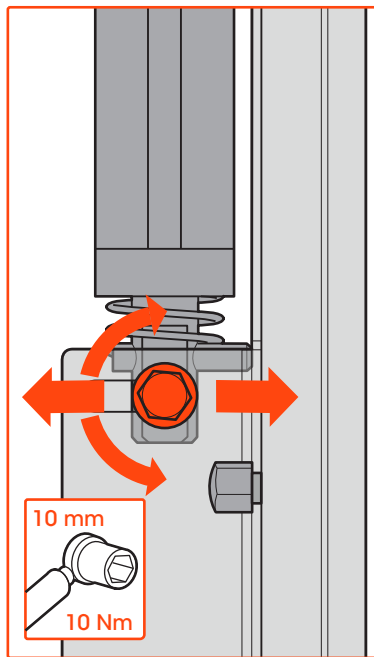

RISE

White board set

A216 A226
A217 A227
A218 A228

Installation Manual

DE Produkthandbuch
FR Manuel de produit
NL Producthandleiding

CONTENTS

Mounting Instructions	3
Notes	9
Contact Details	12

6 ADJUST WHITEBOARD SET