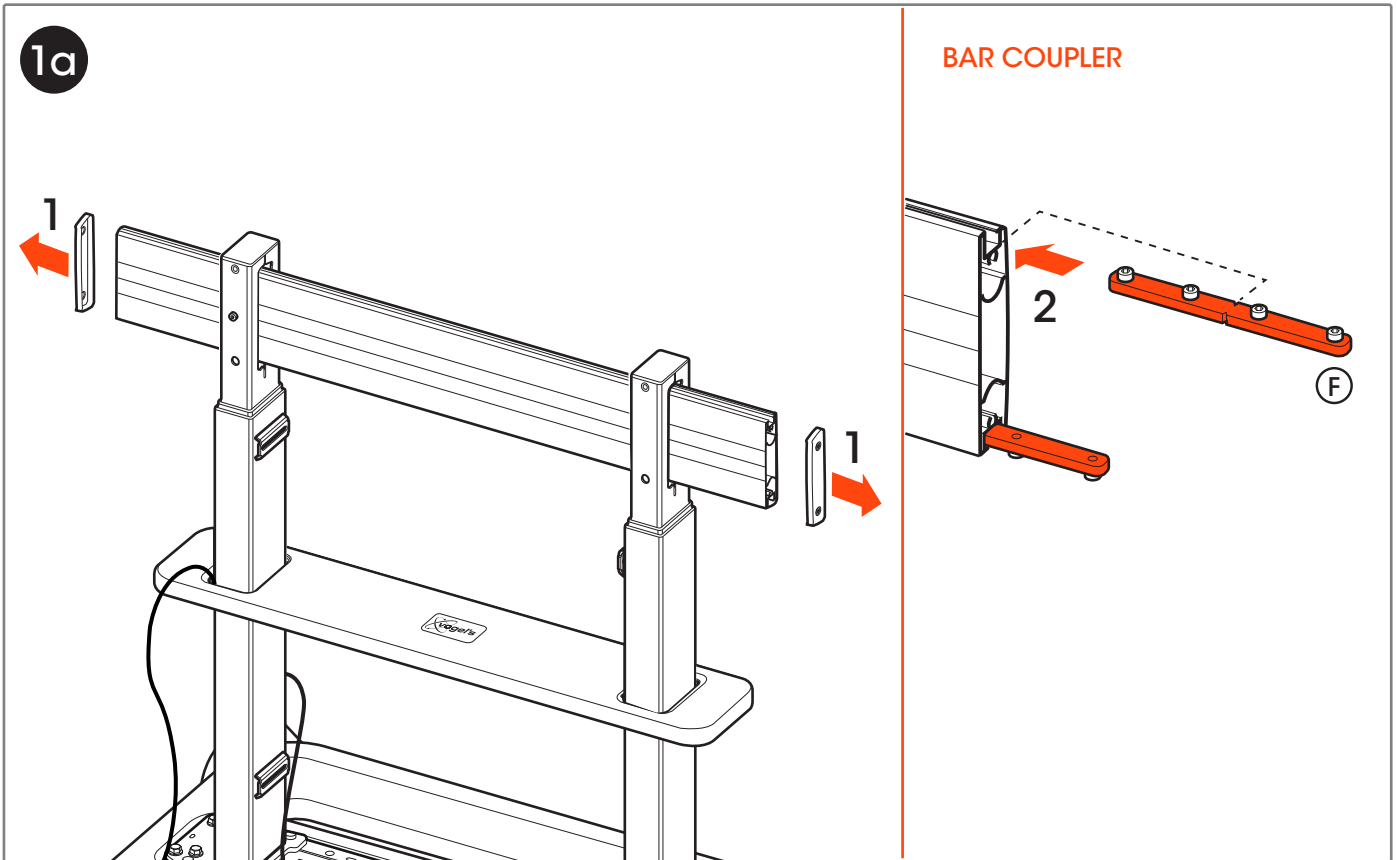

RISE

White board set

A216 A226
A217 A227
A218 A228

Installation Manual

DE Produkthandbuch
FR Manuel de produit
NL Producthandleiding

CONTENTS

Mounting Instructions	3
Notes	9
Contact Details	12

6 ADJUST WHITEBOARD SET