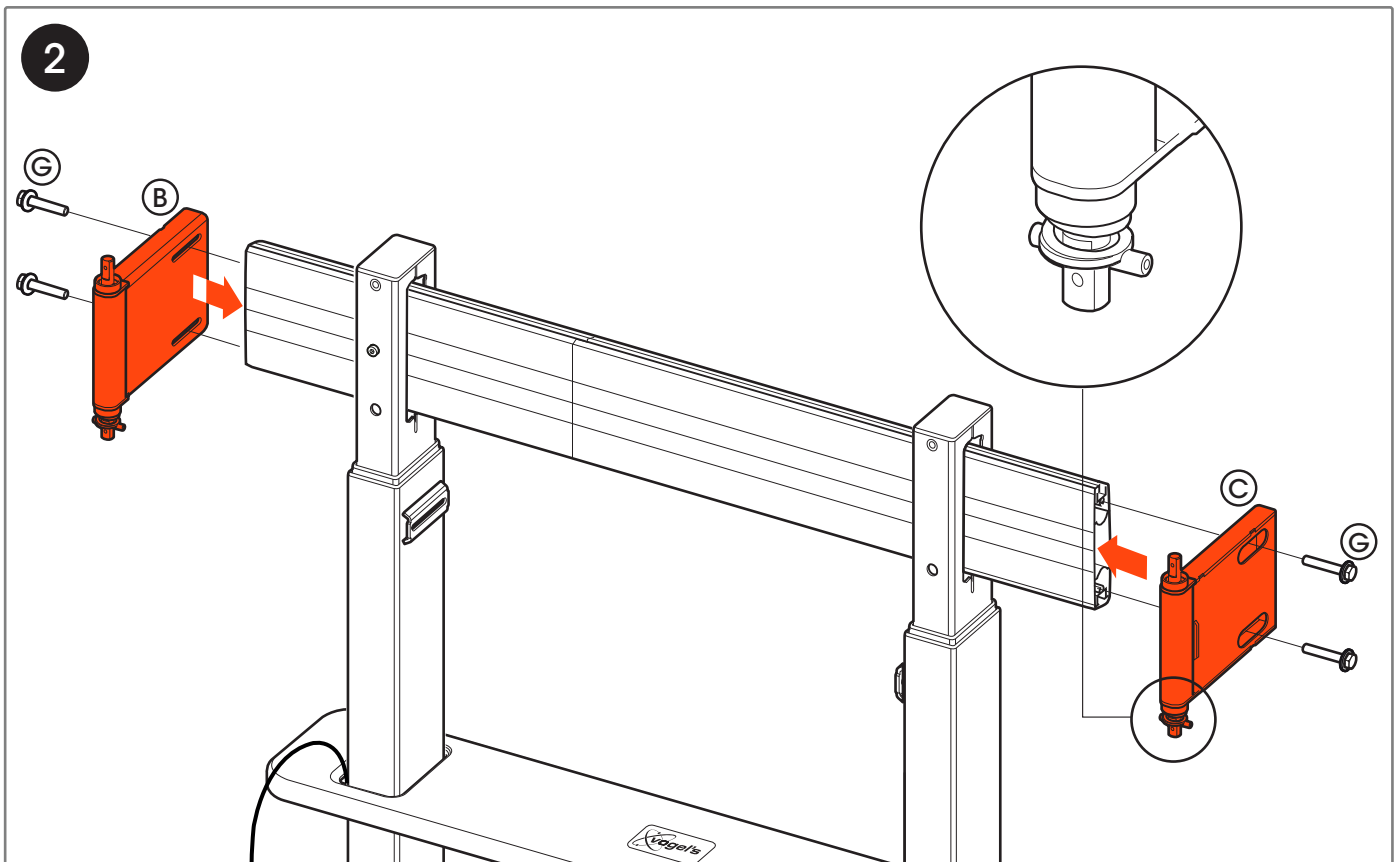

RISE

White board set

A216 A226
A217 A227
A218 A228

Installation Manual

DE Produkthandbuch
FR Manuel de produit
NL Producthandleiding

CONTENTS

Mounting Instructions	3
Notes	9
Contact Details	12

6 ADJUST WHITEBOARD SET