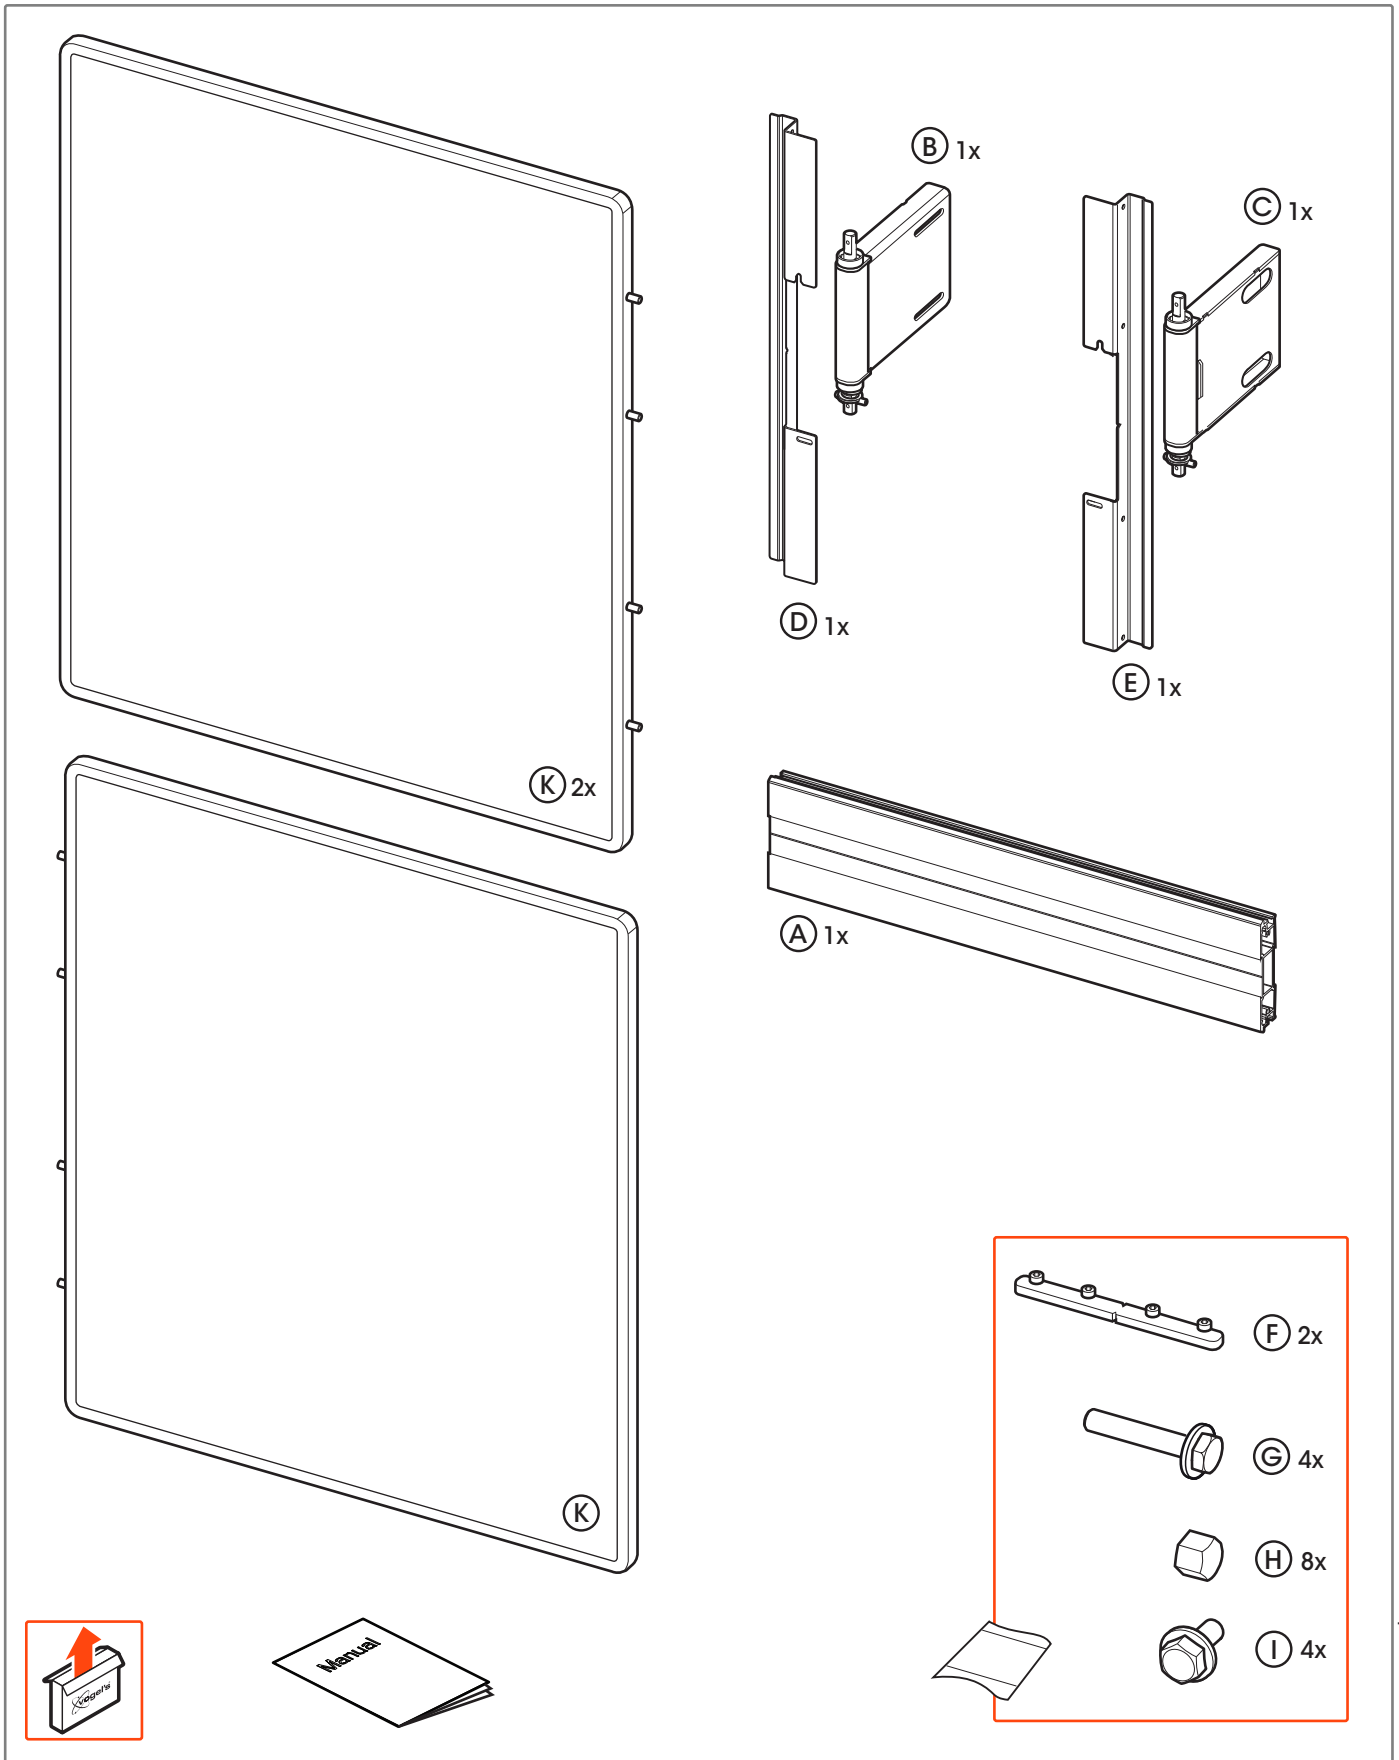

RISE

White board set

A216 A226
A217 A227
A218 A228

Installation Manual

DE Produkthandbuch
FR Manuel de produit
NL Producthandleiding

CONTENTS

Mounting Instructions	3
Notes	9
Contact Details	12

6 ADJUST WHITEBOARD SET