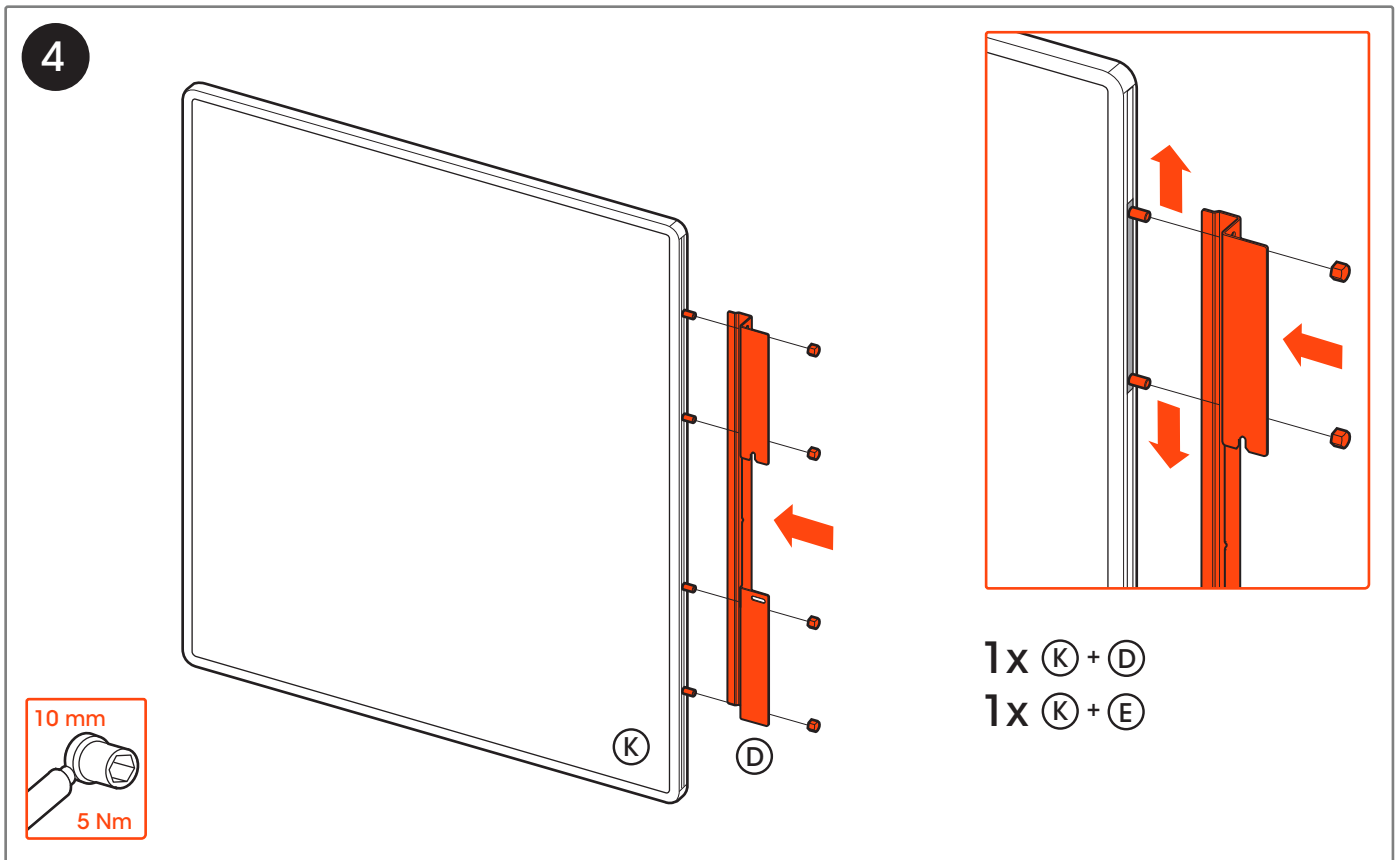

RISE

White board set

A216 A226
A217 A227
A218 A228

Installation Manual

DE Produkthandbuch
FR Manuel de produit
NL Producthandleiding

CONTENTS

Mounting Instructions	3
Notes	9
Contact Details	12

6 ADJUST WHITEBOARD SET