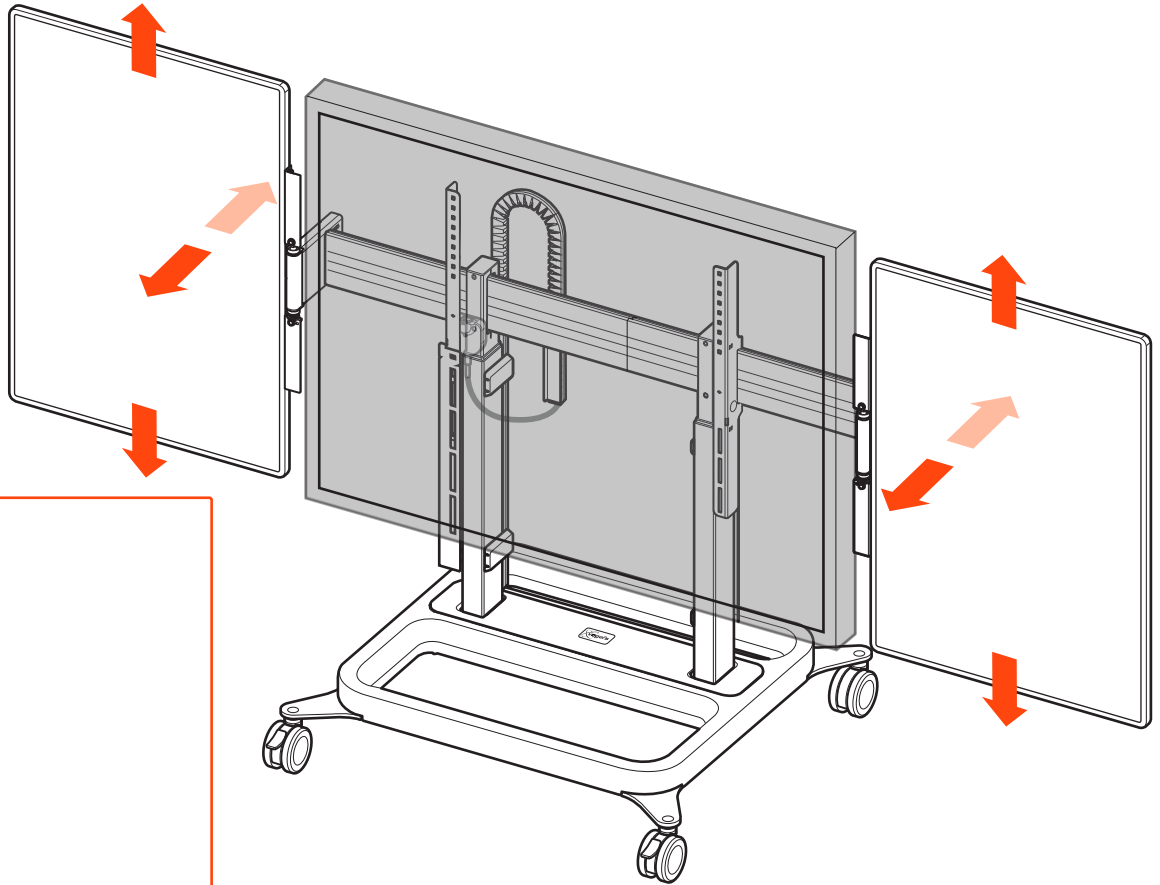

RISE

White board set

A216 A226
A217 A227
A218 A228

Installation Manual

DE Produkthandbuch
FR Manuel de produit
NL Producthandleiding

CONTENTS

Mounting Instructions	3
Notes	9
Contact Details	12

6 ADJUST WHITEBOARD SET